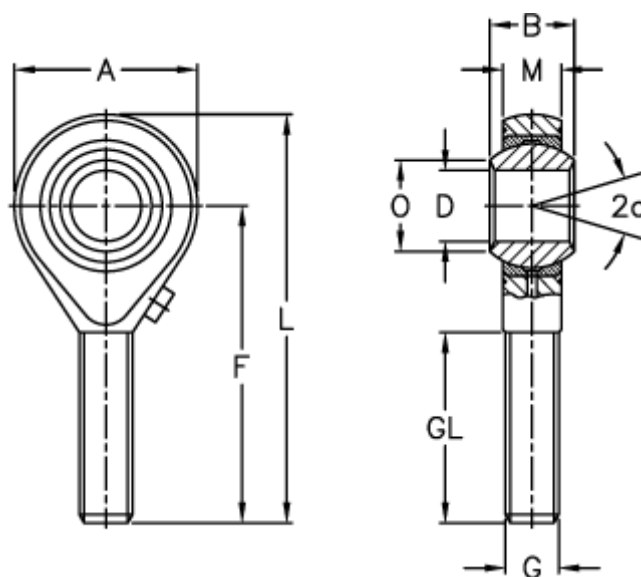

Varenummer: 03206006
 Beskrivelse: Fluro ledhoved GALXS 6
 Med venstregevind

Mål

A	= 20	L	= 46
a (grader)	= 13	M	= 6.75
B	= 9	O	= 8.9
D	= 6	Statisk belastning C0 (kN)	= 9.8
Dynamisk belastning C (kN)	= 4.3	Tilladelige o/min	= 1500
F	= 36	Vægt (g)	= 20
g	= M6		
GL	= 22		